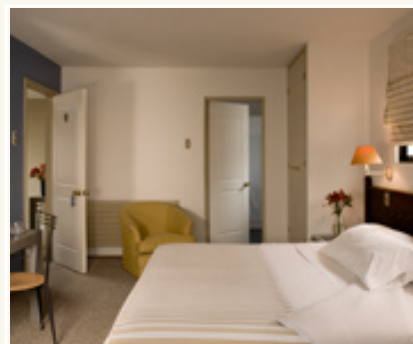

HABITACIÓN TRIPLE:

Habitación para **tres personas** de gran tamaño y muy cómoda. La habitación triple cuenta con una cama **King Size** más una **cama de una plaza**, o bien con **tres camas**.

Esta es una **habitación familiar**, para un matrimonio más un hijo o para tres amigos o la combinación de tres personas que usted prefiera.

ESTA HABITACIÓN CUENTA CON:

- Calefacción central
- Teléfono DDN y DDI
- Caja de seguridad
- Televisor LCD 23"
- Conexión WIFI
- TV Cable

CHECK OUT

El check out es a medio día. Si desea permanecer en la habitación hasta las 18:00 hrs el cargo es por medio día.