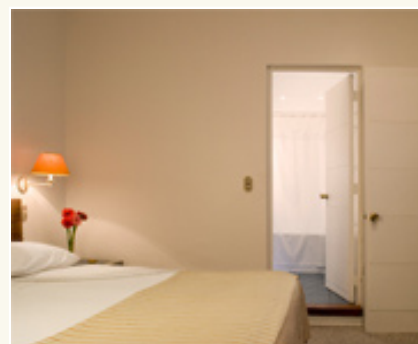

## HABITACIÓN SUITE:

Departamento para **una o dos personas**, con **dos ambientes separados**, dormitorio con cama **King Size** y estar con escritorio y muebles de descanso.

La suite es la mejor alternativa **para personas más exigentes** y para quienes requieran una habitación amplia y muy comfortable.

## ESTA HABITACIÓN CUENTA CON:

- Calefacción central
- Teléfono DDN y DDI
- Caja de seguridad
- Televisor LCD 23"
- Conexión WIFI
- TV Cable