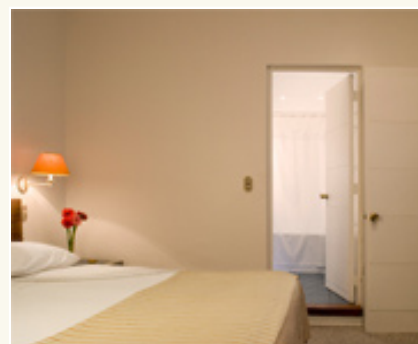

HABITACIÓN SUITE:

Departamento para **una o dos personas**, con **dos ambientes separados**, dormitorio con cama **King Size** y estar con escritorio y muebles de descanso.

La suite es la mejor alternativa **para personas más exigentes** y para quienes requieran una habitación amplia y muy comfortable.

ESTA HABITACIÓN CUENTA CON:

- Calefacción central
- Teléfono DDN y DDI
- Caja de seguridad
- Televisor LCD 23"
- Conexión WIFI
- TV Cable

CHECK OUT

El check out es a medio día. Si desea permanecer en la habitación hasta las 18:00 hrs el cargo es por medio día.