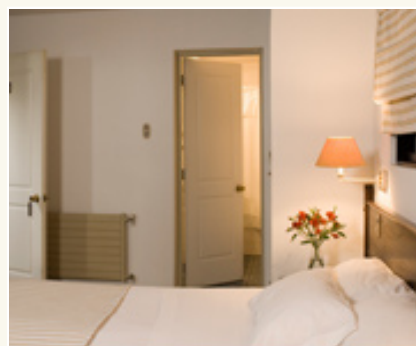

HABITACIÓN SINGLE SUPERIOR:

Habitación para **una persona**, más cómoda y espaciosa. Siempre equipada con **cama King Size**. La Single Superior es la mejor alternativa para sus invitados especiales.

ESTA HABITACIÓN CUENTA CON:

- Calefacción central
- Teléfono DDN y DDI
- Caja de seguridad
- Televisor LCD 23"
- Conexión WIFI
- TV Cable

CHECK OUT

El check out es a medio día. Si desea permanecer en la habitación hasta las 18:00 hrs el cargo es por medio día.