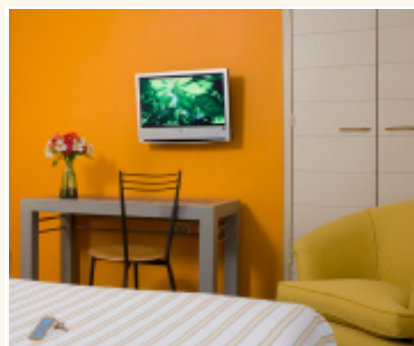

## HABITACIÓN SINGLE JUNIOR:

Habitación para **una persona**, ubicadas en el primer piso, con **cama matrimonial** y espacio adecuado para quienes necesiten un reparador descanso a un excelente precio.

### ESTA HABITACIÓN CUENTA CON:

- Calefacción central
- Teléfono DDN y DDI
- Caja de seguridad
- Televisor LCD 23"
- Conexión WIFI
- TV Cable