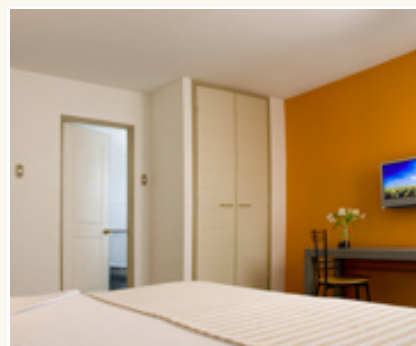

## HABITACIÓN SINGLE ESTÁNDAR:

Habitación para una persona con **cama matrimonial**, que cumple con la función clásica para un **ejecutivo en tránsito**.

### ESTA HABITACIÓN CUENTA CON:

- Calefacción central
- Teléfono DDN y DDI
- Caja de seguridad
- Televisor LCD 23"
- Conexión WIFI
- TV Cable